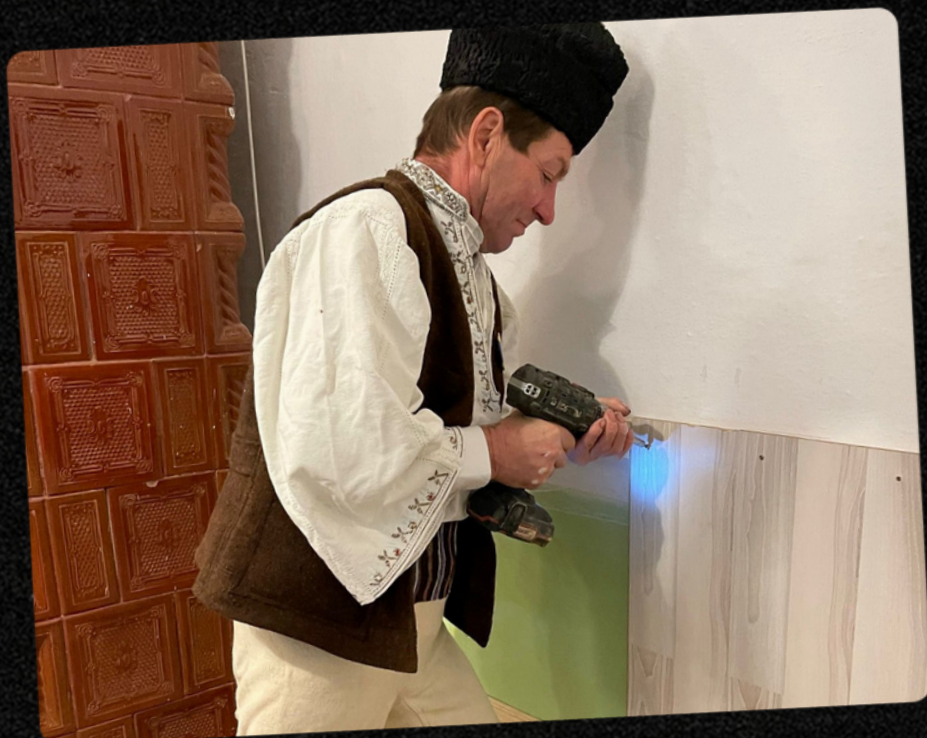

CANVA STORIES

0917